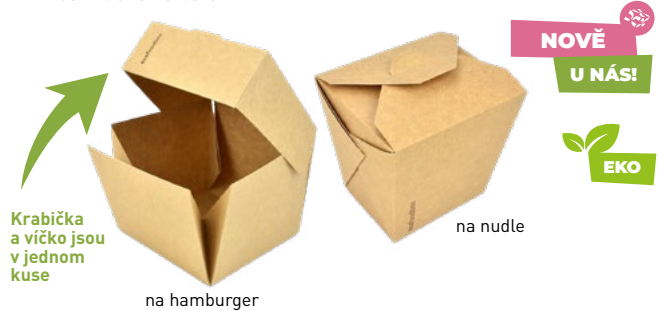

KÓD	TYP	CENA	AKČNÍ CENA
7 616 914	na hamburger 12 x 11,8 x 10,5 cm, 25 ks	123 Kč	111 Kč
7 616 915	na nudle 950 ml, 20 ks	144 Kč	131 Kč

Dortová krabice **EKO** **OPTYS**

Praktická kraftová dortová krabice z pevného, hygienicky nezávadného kartonu o gramáži 270 g/m² je ideální volbou pro bezpečný transport dortů, koláčů i dalších cukrářských výrobků. Díky přírodnímu vzhledu krabice působí ekologicky a podtrhuje kvalitu i originalitu. Cena za balení.