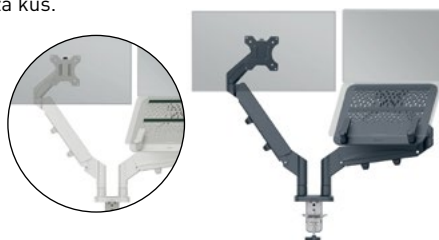

KÓD	TYP	CENA	AKČNÍ CENA	
4 831 023	● tmavě šedá	duální	3 179 Kč	2 991 Kč
4 831 027	● šedá	duální	3 179 Kč	2 991 Kč

Organizéry stolní Leitz Ergo Pegboard

Organizéry Leitz Ergo na stůl vytváří praktický úložný prostor. K dispozici jsou varianty kompaktního stolního organizéru nebo organizéru se stojanem na notebook. Organizér je vyroben z odolné 8mm MDF desky, držáky a háčky z 85 % recyklovaného plastu jsou součástí balení. Cena za kus.